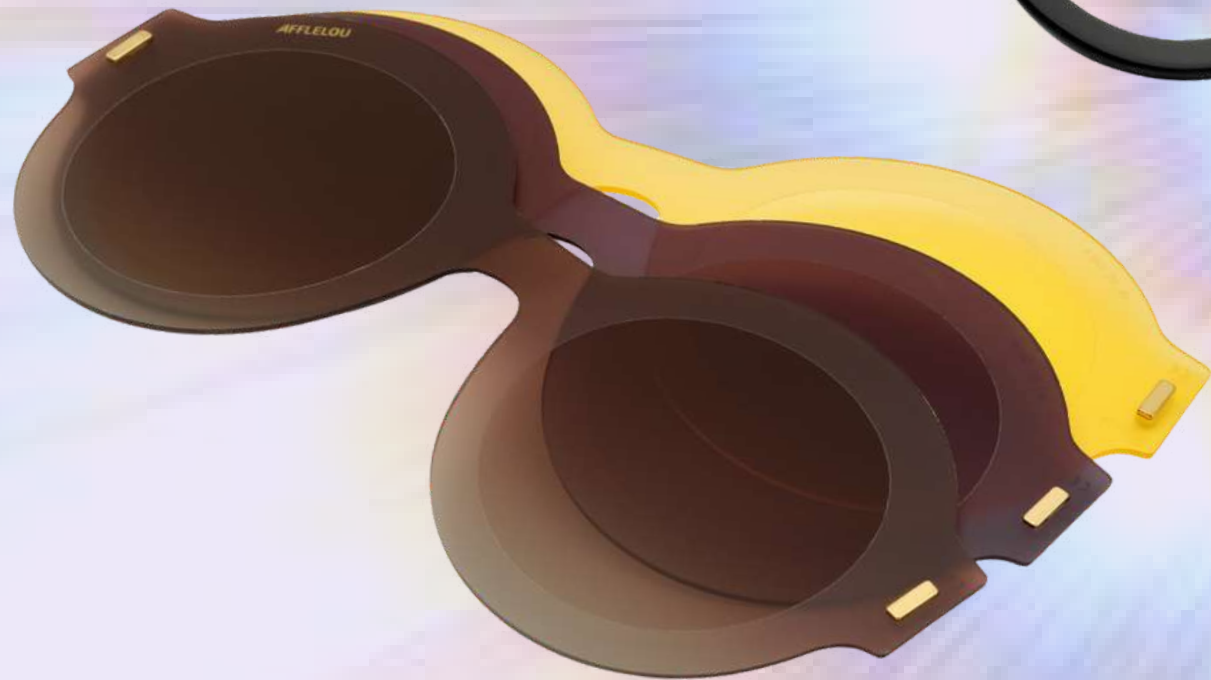

MÉTALLIQUE FUMIÉ

*MODÈLE ADELLA/ESCALE/POLINA/BAHIA-29€

OEIL DE CHAT HYPNOTIQUE

*MODÈLE CALIOPA/CAMILIA/CIGALIA-29€

CHIC OMBRÉ

*MODÈLE GALA/VITA-29€

OVALE IRIDESCENTES

*MODÈLE FELIPA-29€

REGARD CAPTIVANT

*COLLECTION MAGIC CARACTÈRES

MODÈLE CRÉATIVE -199€

RONDE CÉLESTE

*COLLECTION MAGIC CARACTÈRES

MODÈLE PERSPICACE -199€

RECTANGLE POLYCHROME

*COLLECTION MAGIC CARACTÈRES