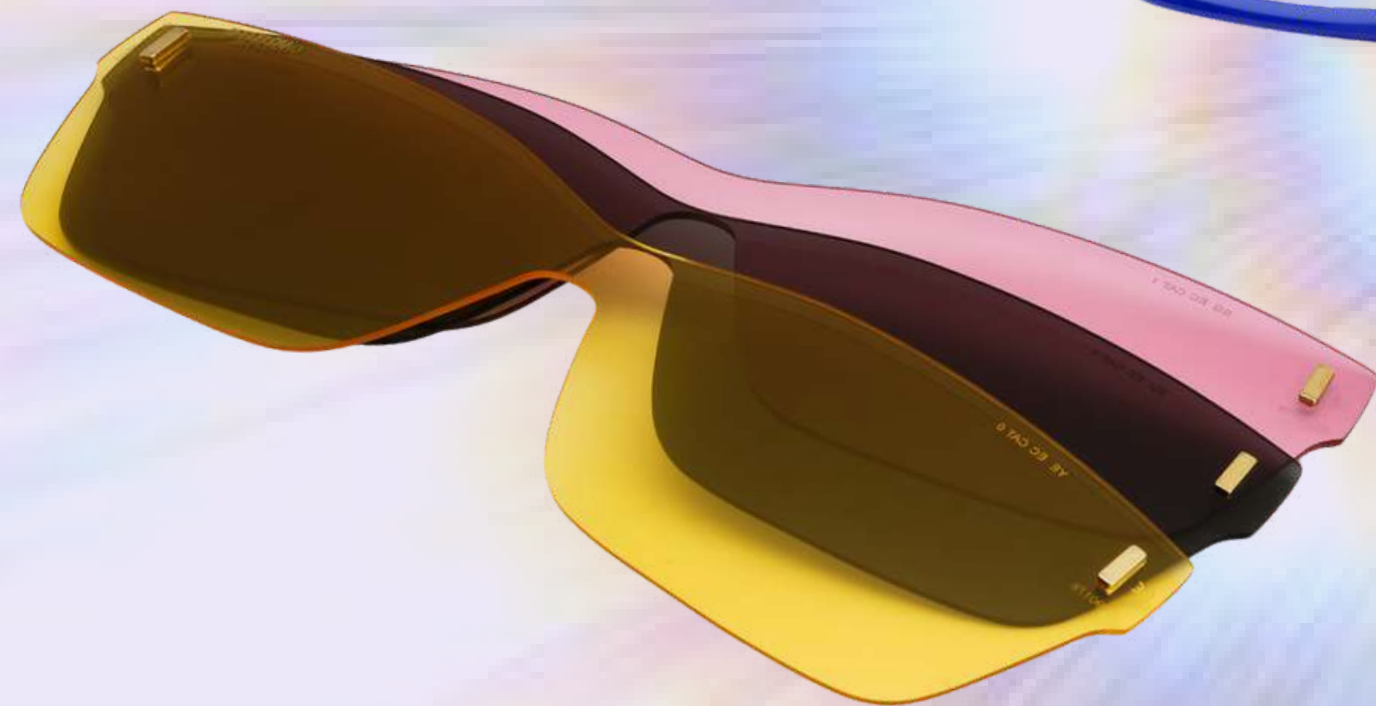

MÉTALLIQUE FUMIÉ

*MODÈLE ADELLA/ESCALE/POLINA/BAHIA-29€

OEIL DE CHAT HYPNOTIQUE

*MODÈLE CALIOPA/CAMILIA/CIGALIA-29€

CHIC OMBRÉ

*MODÈLE GALA/VITA-29€

OVALE IRIDESCENTES

*MODÈLE FELIPA-29€

REGARD CAPTIVANT

*COLLECTION MAGIC CARACTÈRES

MODÈLE CRÉATIVE -199€

RONDE CÉLESTE

*COLLECTION MAGIC CARACTÈRES

MODÈLE PERSPICACE -199€

RECTANGLE POLYCHROME

*COLLECTION MAGIC CARACTÈRES